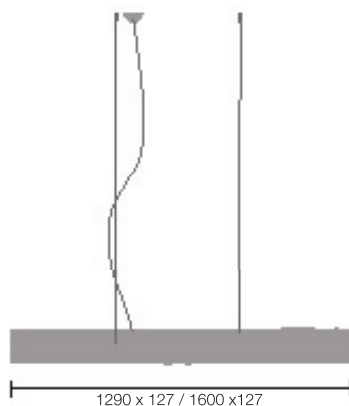

ONE BY ONE

by belux

Luminaire suspendu Pendelleuchte Pendant lamp L 1290

type / Typ 005.1 réglable / dimmbar / dimmable
type / Typ 005.2 On / off
néon / Leuchtmittel / light source
1xT5 28W 827 HE 230V 1xT5 54W 827 HO 230V

Luminaire suspendu Pendelleuchte Pendant lamp L 1590

type / Typ 005.3 réglable / dimmbar / dimmable
type / Typ 005.4 On / off
néon / Leuchtmittel / light source
1xT5 35W 827 HE 230V 1xT5 49W 827 HO 230V
1xT5 80W 827 HO 230V

Lampadaire Stehleuchte Standing light

type / Typ 005.5 réglable / dimmbar / dimmable
type / Typ 005.6 On / off
néon / Leuchtmittel / light source
1xT26 36W 827

Luminaire au sol Bodenleuchte Floor lamp

type / Typ 005.7 On / off
ampoule / Leuchtmittel / light source
TC-DE 18W G24q 2 / 827

Matériaux polyester / Materialien Polyester / materials polyester